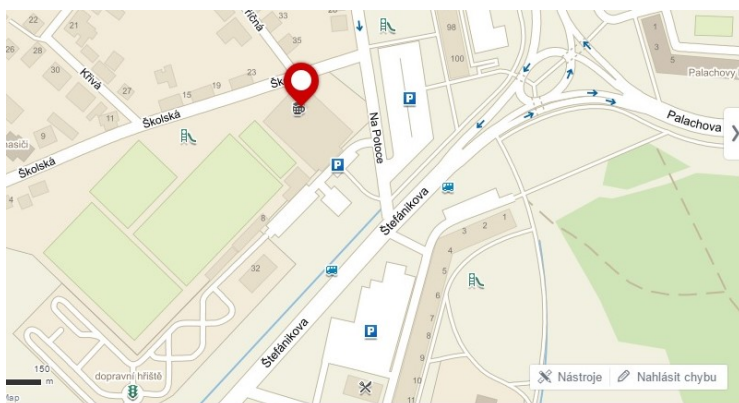

ZIMNÍ JAKO CUP 2018

Neděle - 18.2.2018

Začátek **7:45** hod. Hrací čas **1 x 0:15** min Přestávka **02:00** min

I. Základní skupiny

Skupina E - Třebeš - o 1. - 10. místo	
1.	A1
2.	B2
3.	C1
4.	D2
5.	nejlepší třetí
Skupina G - Předměřice - o 11. - 20. místo	
1.	třetí z třetích míst
2.	A4
3.	B5
4.	C4
5.	D5

HALA TŘEBEŠ

ADRESA: NA POTOCE 691/30, HRADEC KRÁLOVÉ

GPS: 50.1901733N, 15.8384814E

HALA PŘEDMĚŘICE NAD LABEM

ADRESA: ŠKOLSKÁ 477, PŘEDMĚŘICE NAD LABEM

GPS: 50° 15'24.1"N 15° 48'47.0"E

TÝM:

Kategorie / ročník: