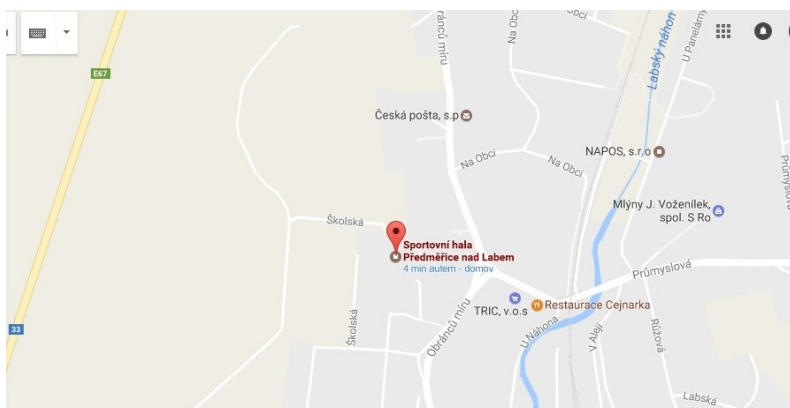

HALA TŘEBEŠ

ADRESA: NA POTOCE 691/30, HRADEC KRÁLOVÉ

GPS: 50.1901733N, 15.8384814E

HALA PŘEDMĚŘICE NAD LABEM

ADRESA: ŠKOLSKÁ 477, PŘEDMĚŘICE NAD LABEM

GPS: 50° 15'24.1"N 15° 48'47.0"E

TÝM:

Kategorie / ročník: